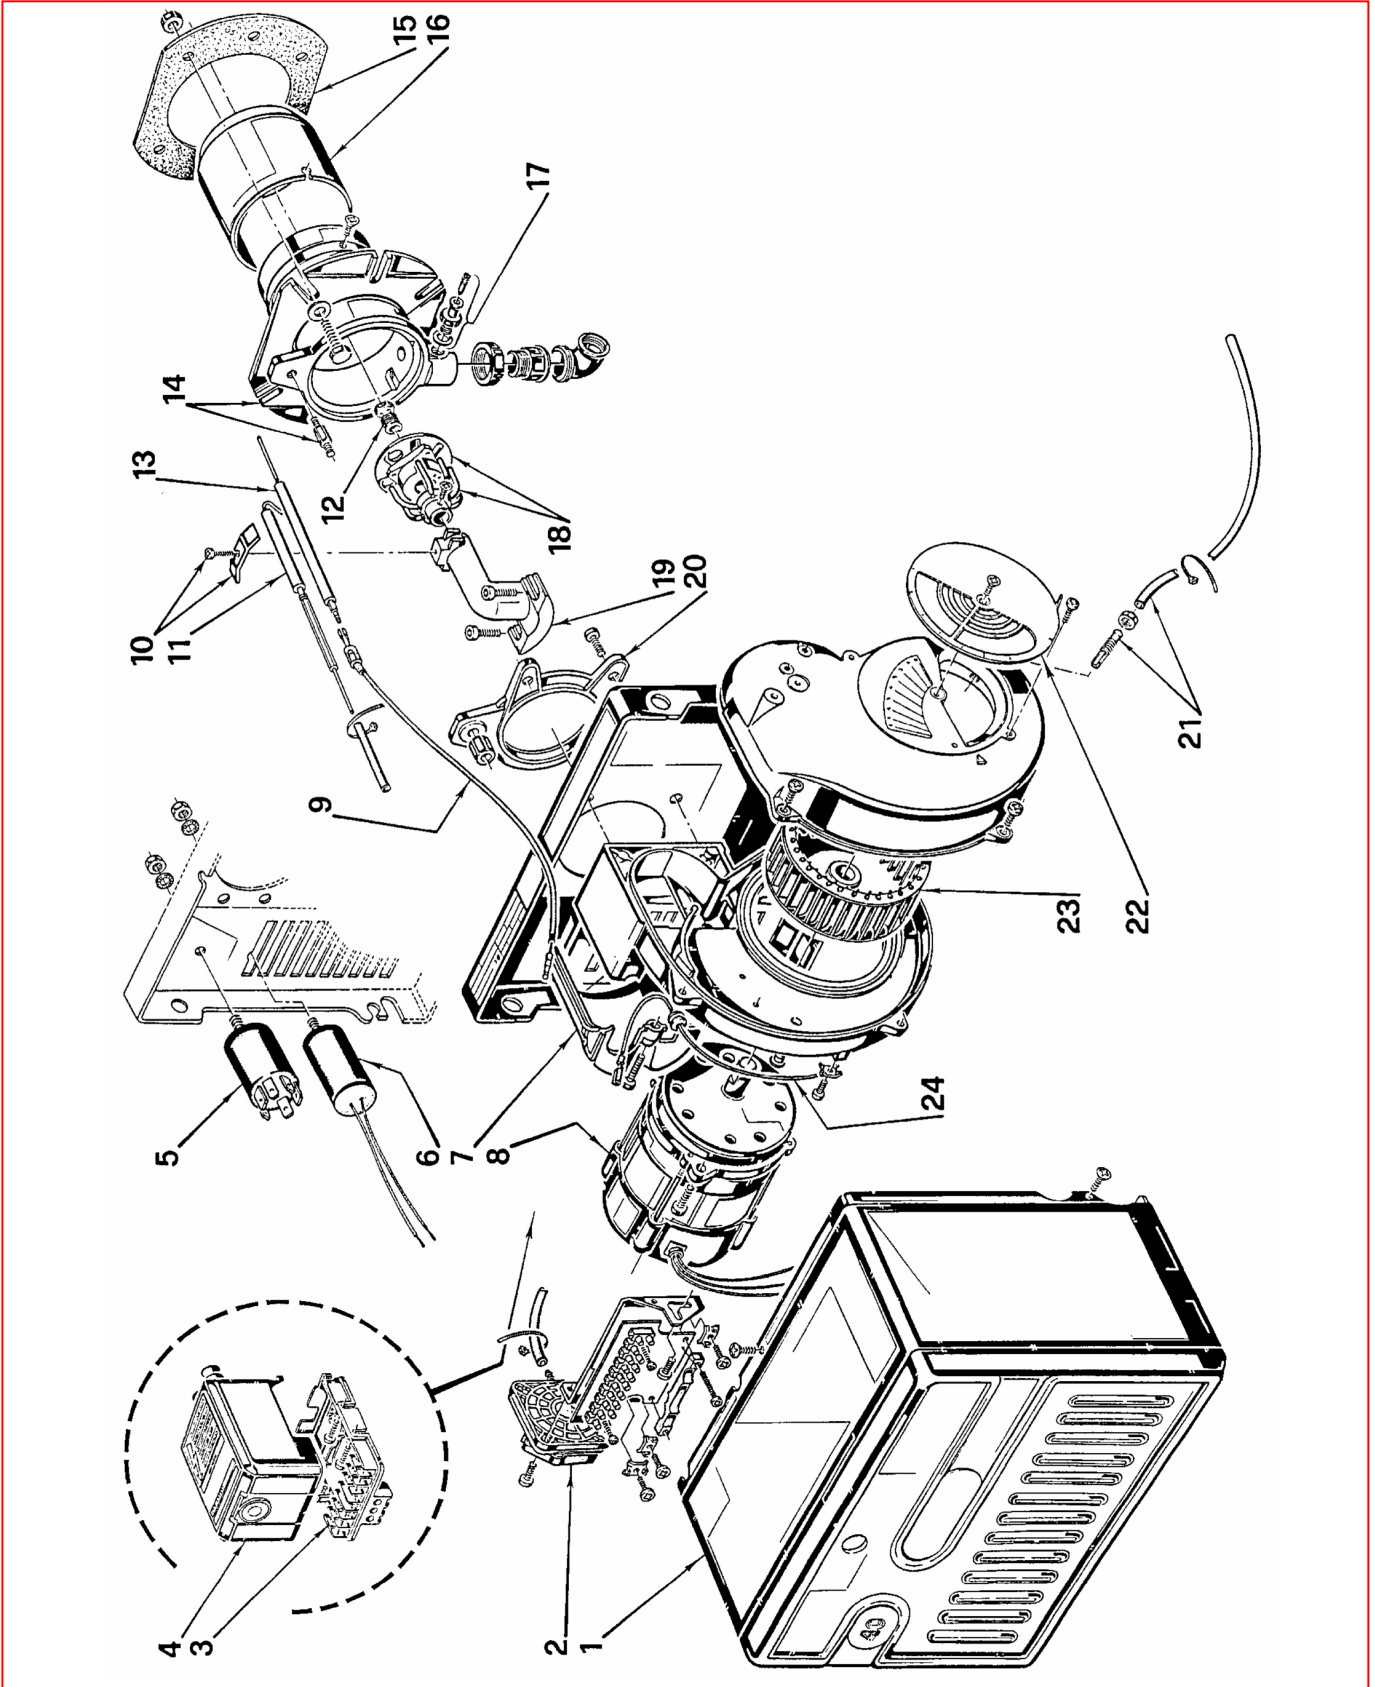

Горелки газовые

RIELLO 40

FS3

APT. 3756502

ТИП 565M

№	Арт .	Наименование	№ горелки
1	3007232	Облицовка	
2	3007423	Прессостат	
3	3002307	Штекерный цоколь	
4	3001164	Автомат горения 525SE/5F	
5	3008452	Радиофильтр	
6	3006686	Конденсатор 2 мкФ	
7	3006555	Крышка	
8	3008451	Мотор	
9	3008453	Штекер	
10	3007265	Скоба	
11	3006906	Электрод розжига	
12	3006701	Блок газораспределения	
13	3006907	Электрод контроля ионизации	
14	3006904	Соединительная муфта	
15	3005787	Прокладка теплоизоляционная	
16	3006394	Пламенная труба	
17	3005447	Измерительный штуцер	
18	3006698	Блок газораспределения с запорной шайбой	
19	3006905	Колено	
20	3006903	Манжета	
21	3006933	Ниппель с трубкой	
22	3007204	Воздушная заслонка	
23	3005708	Крыльчатка вентилятора	
24	3007321	Штекер	