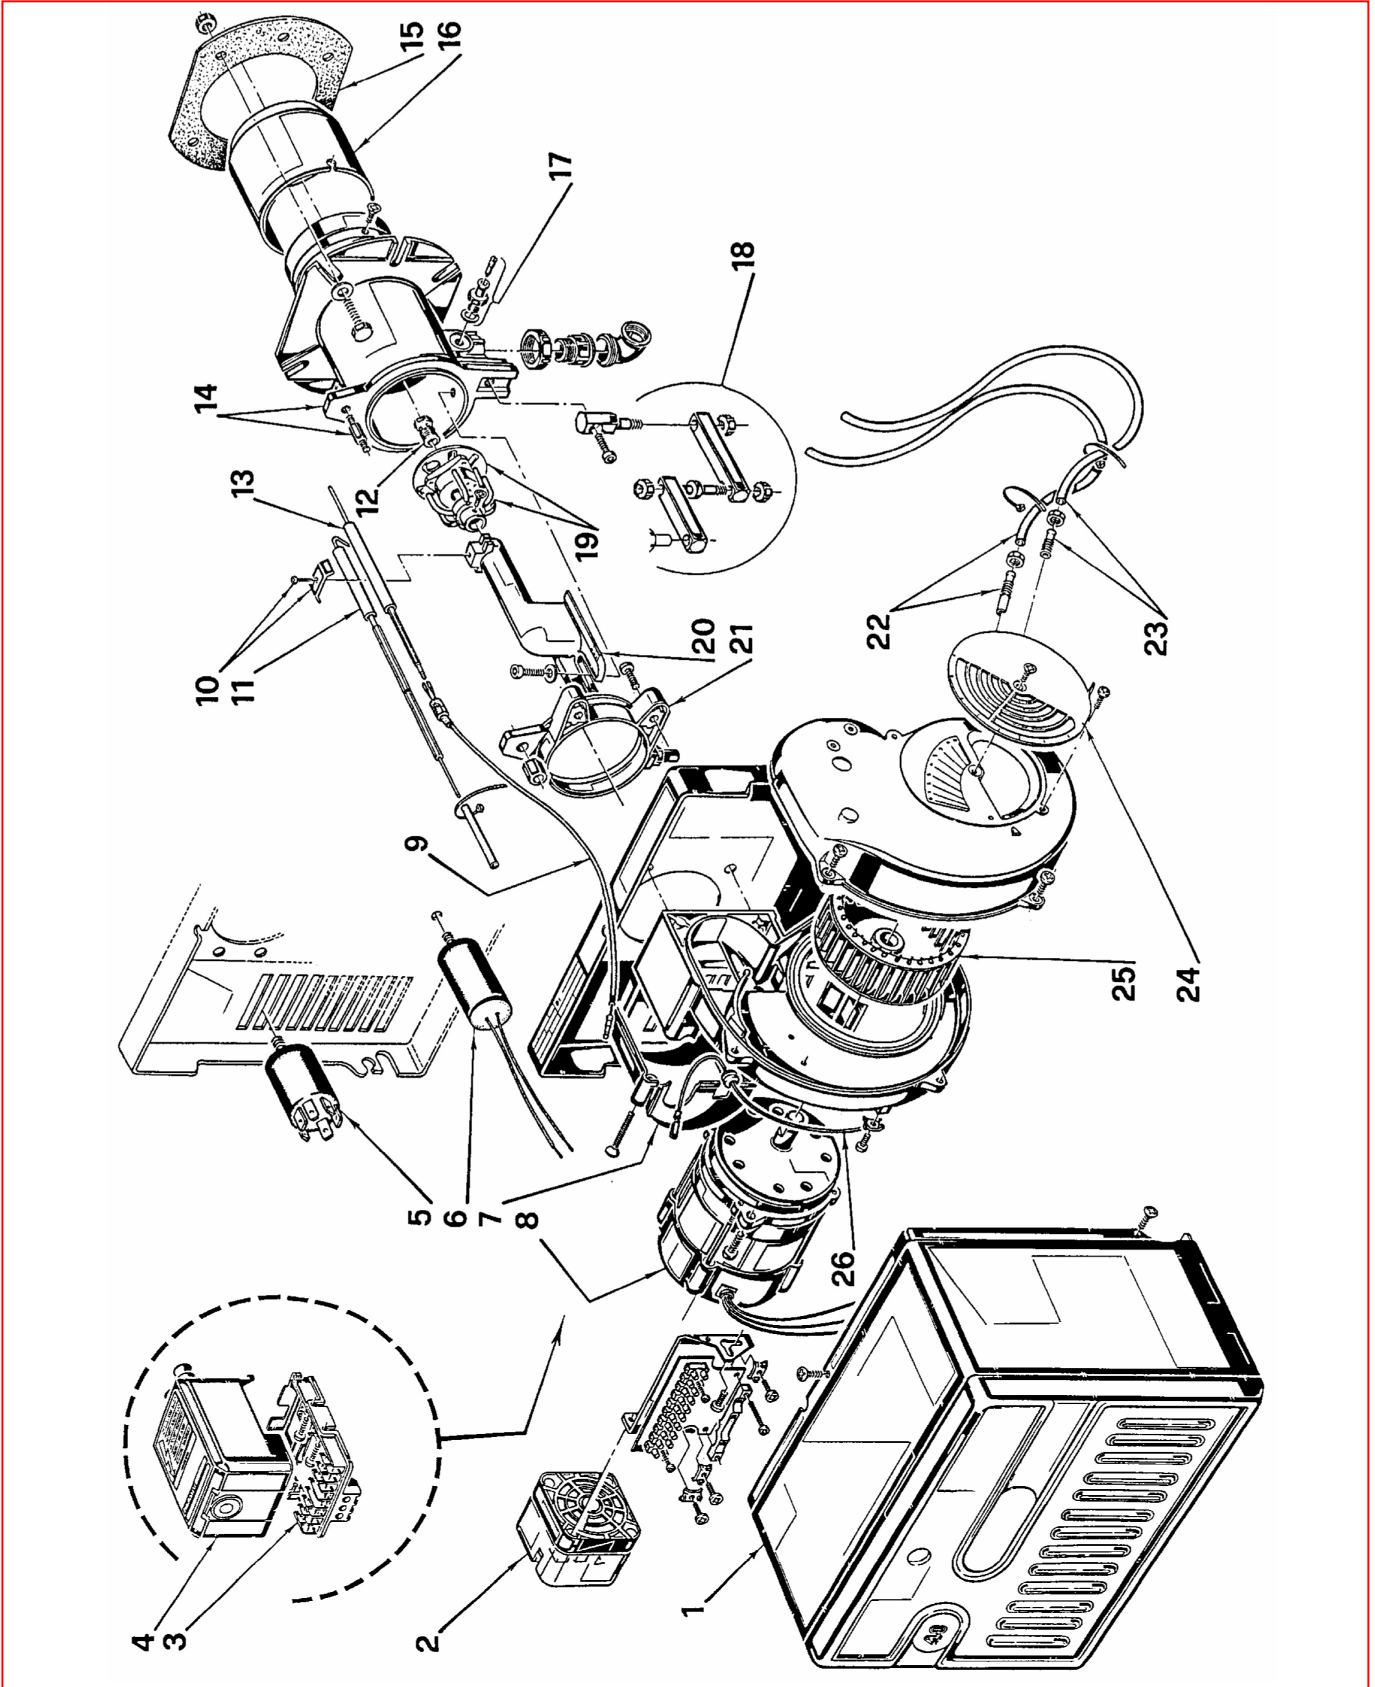

Горелки газовые

RIELLO 40

FS5

APT. 3756602

ТИП 566M

№	Арт.	Наименование	№ горелки
1	3007229	Облицовка	
2	3007423	Прессостат	
3	3002307	Штекерный цоколь	
4	3001165	Автомат горения 525SE/3F	
5	3008452	Радиофильтр	
6	3006686	Конденсатор 2 мкФ	
7	3006556	Крышка	
8	3008451	Мотор	
9	3008453	Штекер	
10	3007265	Скоба	
11	3006704	Электрод розжига	
12	3006900	Блок газораспределения	
13	3006707	Электрод контроля ионизации	
14	3006690	Соединительная муфта	
15	3005787	Прокладка теплоизоляционная	
16	3006394	Пламенная труба	
17	3005447	Измерительный штуцер	
18	3000870	Шарнирное соединение	
19	3006899	Блок газораспределения с запорной шайбой	
20	3006695	Колено	
21	3006687	Манжета	
22	3006997	Ниппель с трубкой	
23	3007588	Ниппель с трубкой	
24	3007204	Воздушная заслонка	
25	3005708	Крыльчатка вентилятора	
26	3007321	Штекер	