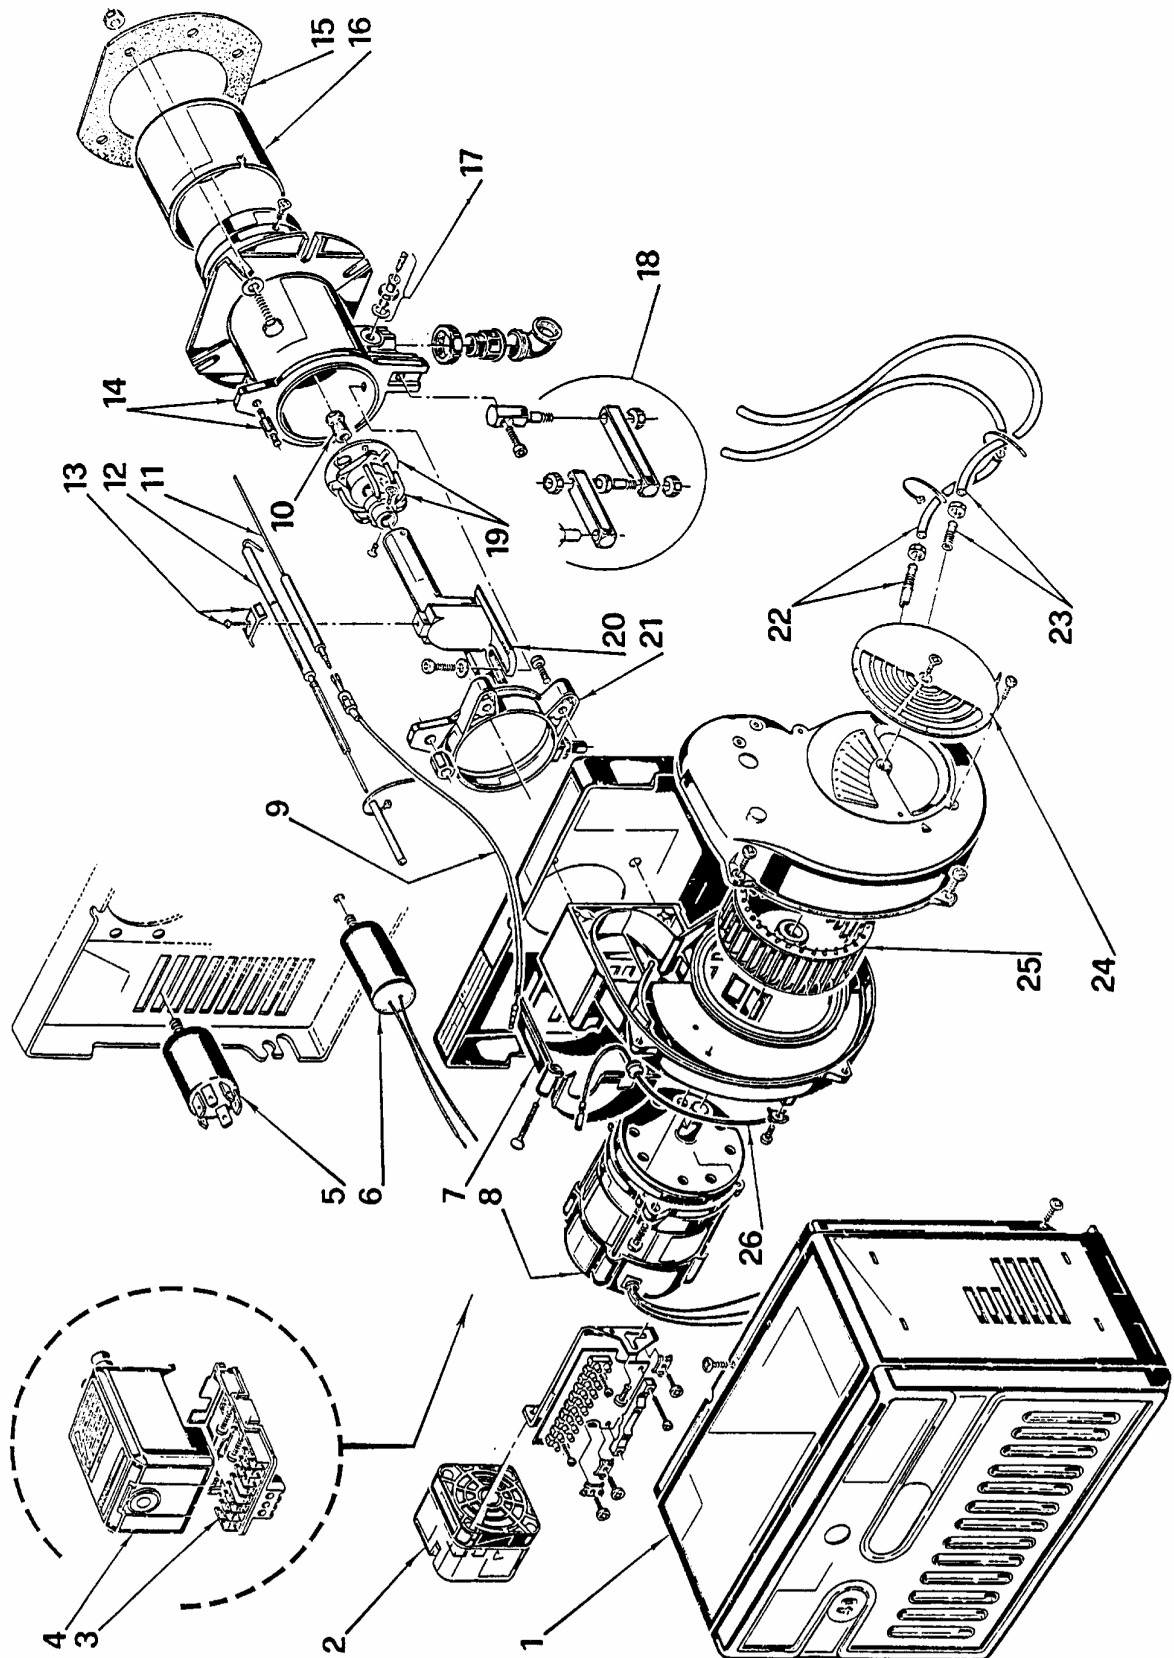

Горелки газовые

RIELLO 40

FS8

APT. 3756702

ТИП 567M

№	Арт .	Наименование	№ горелки
1	3007230	Облицовка	
2	3007423	Прессостат	
3	3002307	Штекерный цоколь	
4	3001165	Автомат горения 525SE/3F	
5	3008452	Радиофильтр	
6	3005798	Конденсатор 4 мкФ	
7	3006557	Крышка	
8	3008451	Мотор	
9	3008453	Штекер	
10	3006702	Блок газораспределения	
11	3006708	Электрод контроля ионизации	
12	3006705	Электрод розжига	
13	3007265	Скоба	
14	3006691	Соединительная муфта	
15	3005795	Прокладка теплоизоляционная	
16	3006693	Пламенная труба	
17	3005447	Измерительный штуцер	
18	3000870	Шарнирное соединение	
19	3006699	Блок газораспределения с запорной шайбой	
20	3006696	Колено	
21	3006688	Манжета	
22	3006997	Ниппель с трубкой	
23	3007588	Ниппель с трубкой	
24	3007205	Воздушная заслонка	
25	3005788	Крыльчатка вентилятора	
26	3007321	Штекер	